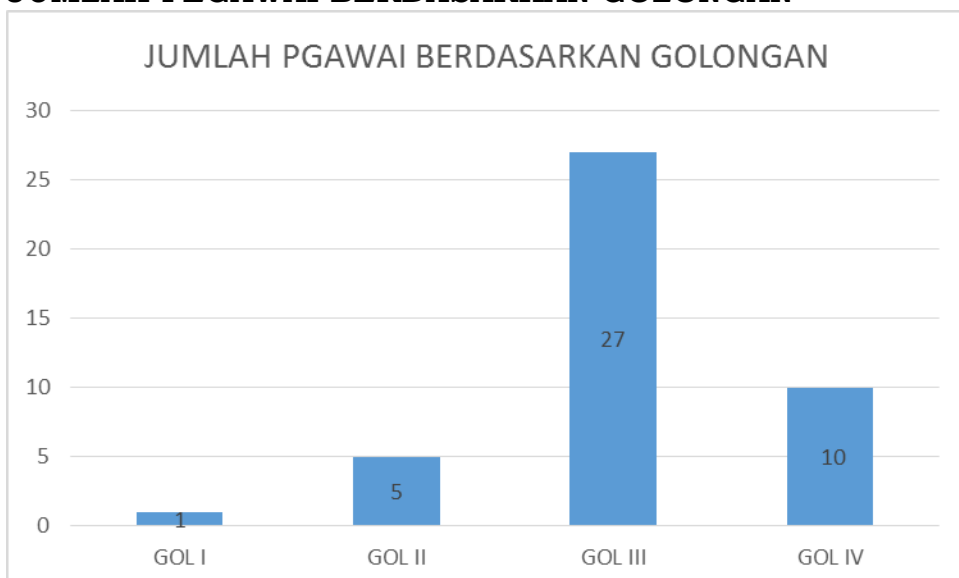

**DATA STATISTIK KEPEGAWAIAN DI LINGKUNGAN
DINAS KOPERASI DAN UKM PROVINSI BANTEN TAHUN 2022**

1. JUMLAH PEGAWAI BERDASARKAN JENIS KELAMIN

2. JUMLAH PEGAWAI BERDASARKAN PENDIDIKAN

3. JUMLAH PEGAWAI BERDASARKAN GOLONGAN

**DATA STATISTIK KEPEGAWAIAN DI LINGKUNGAN
DINAS KOPERASI DAN UKM PROVINSI BANTEN TAHUN 2021**

1. JUMLAH PEGAWAI BERDASARKAN JENIS KELAMIN

2. JUMLAH PEGAWAI BERDASARKAN PENDIDIKAN

3. JUMLAH PEGAWAI BERDASARKAN GOLONGAN