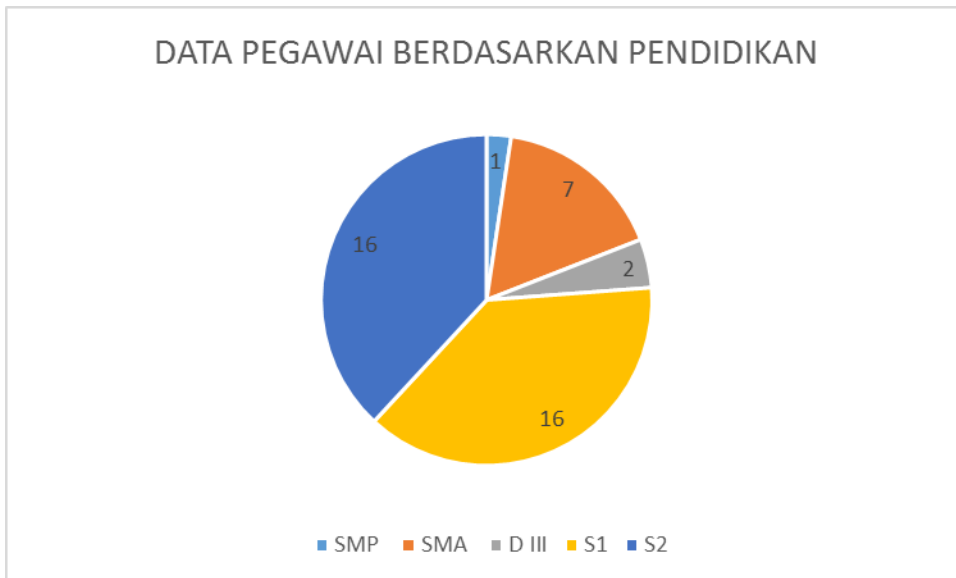

**DATA STATISTIK KEPEGAWAIAN DI LINGKUNGAN
DINAS KOPERASI DAN UKM PROVINSI BANTEN TAHUN 2022**

1. JUMLAH PEGAWAI BERDASARKAN JENIS KELAMIN

2. JUMLAH PEGAWAI BERDASARKAN PENDIDIKAN

3. JUMLAH PEGAWAI BERDASARKAN GOLONGAN

**DATA STATISTIK KEPEGAWAIAN DI LINGKUNGAN
DINAS KOPERASI DAN UKM PROVINSI BANTEN TAHUN 2021**

1. JUMLAH PEGAWAI BERDASARKAN JENIS KELAMIN

2. JUMLAH PEGAWAI BERDASARKAN PENDIDIKAN

3. JUMLAH PEGAWAI BERDASARKAN GOLONGAN