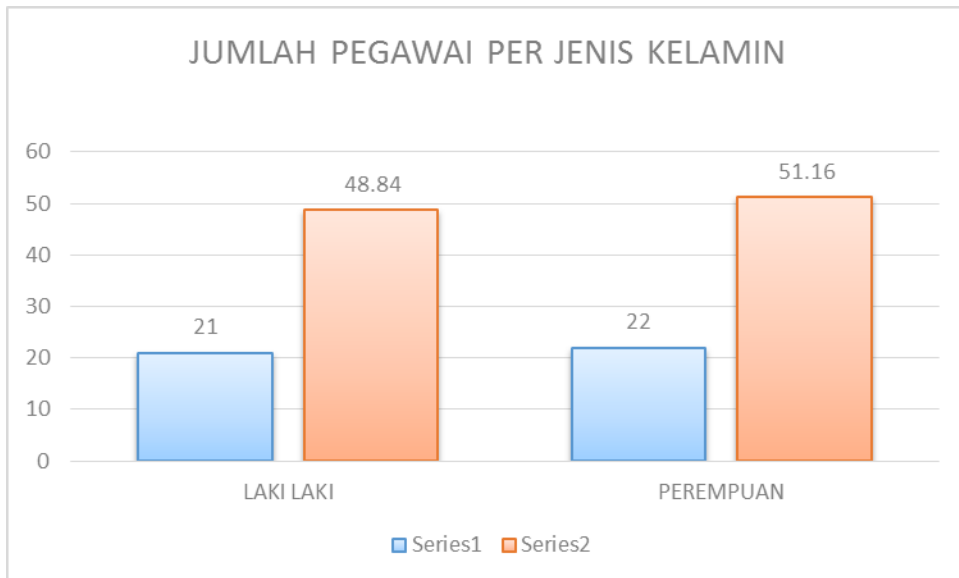

**DATA STATISTIK KEPEGAWAIAN DI LINGKUNGAN
DINAS KOPERASI DAN UKM PROVINSI BANTEN TAHUN 2022**

1. JUMLAH PEGAWAI BERDASARKAN JENIS KELAMIN

2. JUMLAH PEGAWAI BERDASARKAN PENDIDIKAN

3. JUMLAH PEGAWAI BERDASARKAN GOLONGAN