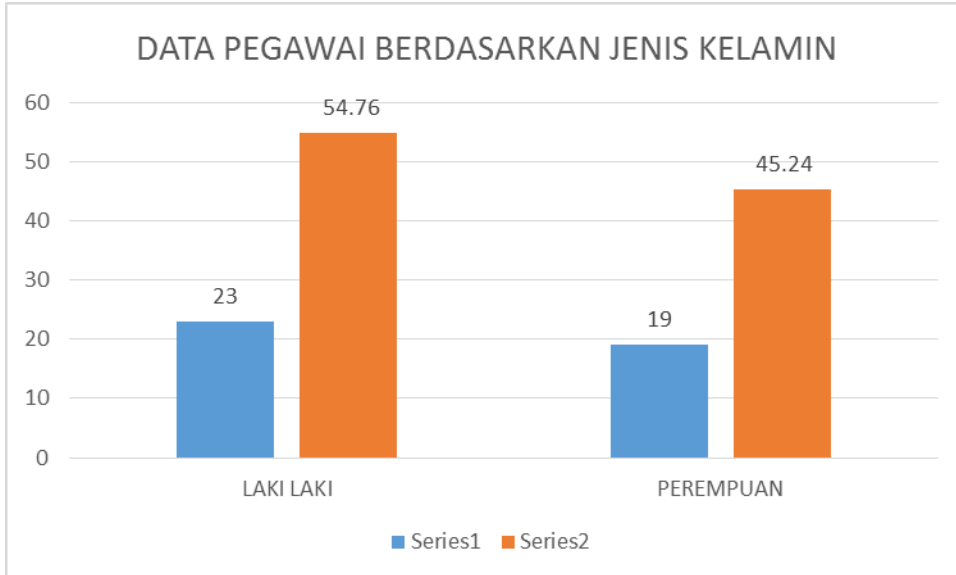

**DATA STATISTIK KEPEGAWAIAN DI LINGKUNGAN
DINAS KOPERASI DAN UKM PROVINSI BANTEN TAHUN 2021**

1. JUMLAH PEGAWAI BERDASARKAN JENIS KELAMIN