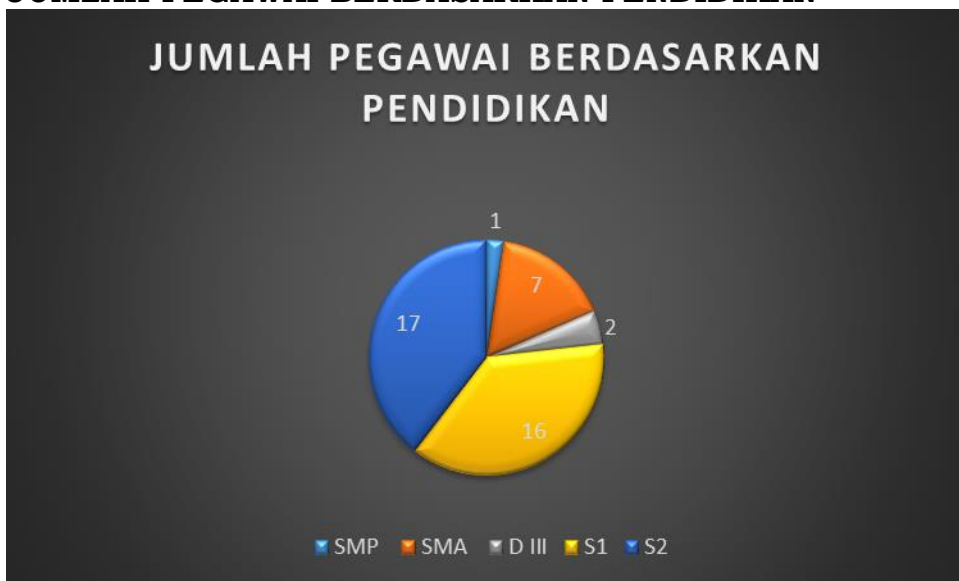

**DATA STATISTIK KEPEGAWAIAN DI LINGKUNGAN
DINAS KOPERASI DAN UKM PROVINSI BANTEN TAHUN 2022**

1. JUMLAH PEGAWAI BERDASARKAN JENIS KELAMIN

2. JUMLAH PEGAWAI BERDASARKAN PENDIDIKAN

3. JUMLAH PEGAWAI BERDASARKAN GOLONGAN

**DATA STATISTIK KEPEGAWAIAN DI LINGKUNGAN
DINAS KOPERASI DAN UKM PROVINSI BANTEN TAHUN 2021**

1. JUMLAH PEGAWAI BERDASARKAN JENIS KELAMIN

2. JUMLAH PEGAWAI BERDASARKAN PENDIDIKAN

3. JUMLAH PEGAWAI BERDASARKAN GOLONGAN