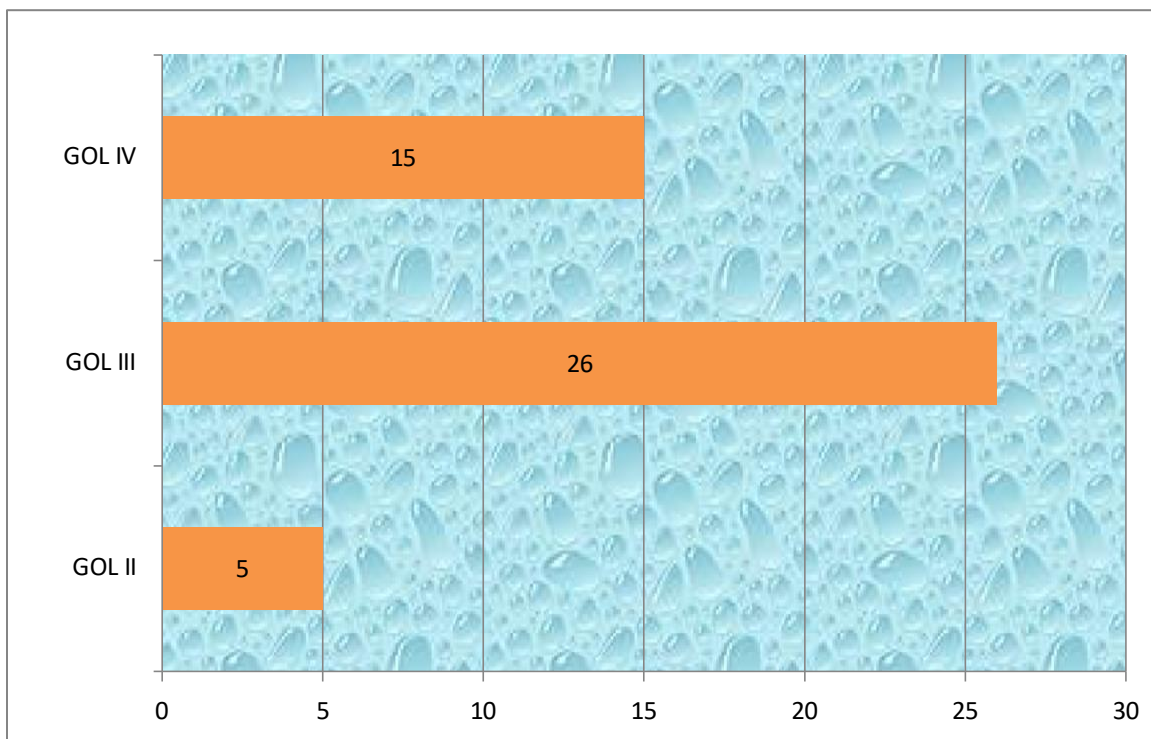

2. Data Kepegawaian Berdasarkan Jenis Kelamin Tahun 2024

DINAS KOPERASI USAHA KECIL DAN MENENGAH PROVINSI BANTEN

3. Data Kepegawaian Berdasarkan Golongan Tahun 2024

4. Data Kepegawaian Berdasarkan Golongan 2023

**DINAS KOPERASI USAHA KECIL DAN MENENGAH
PROVINSI BANTEN**

5. Data Kepegawaian Berdasarkan Pendidikan Tahun 2023

6. Data Kepegawaian Berdasarkan Jenis Kelamin Tahun 2023