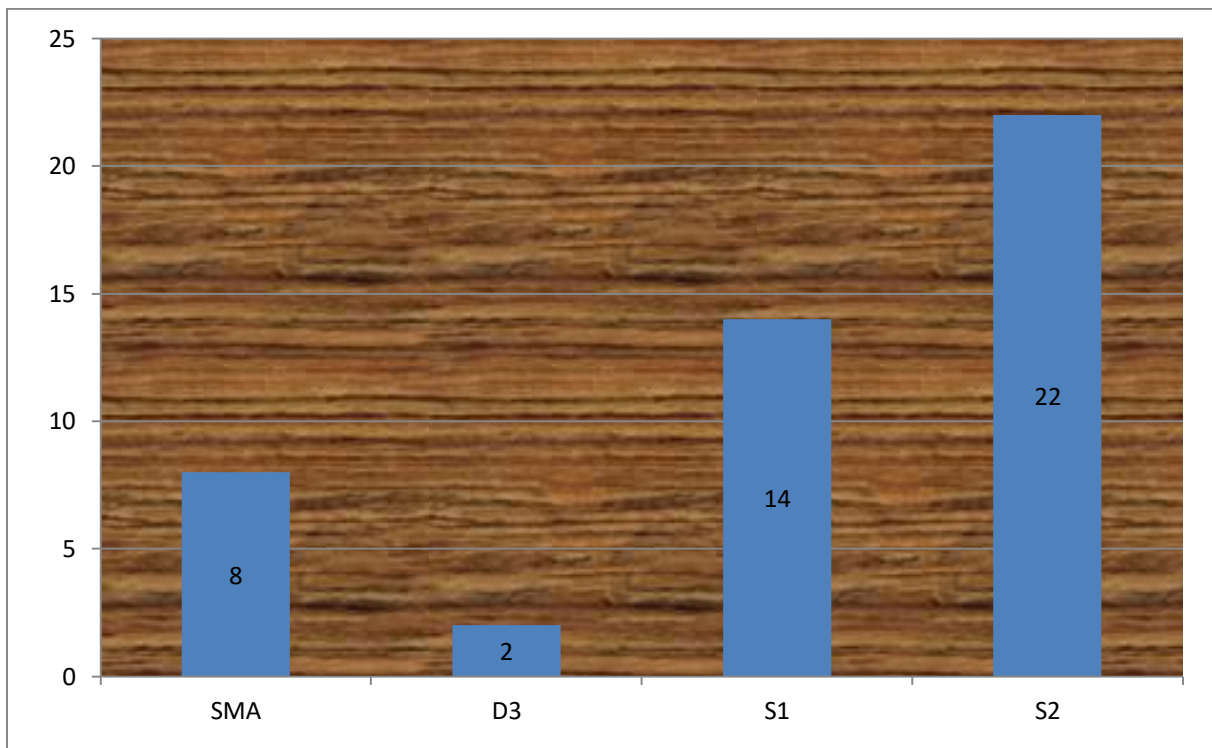

DINAS KOPERASI USAHA KECIL DAN MENENGAH PROVINSI BANTEN

DATA STATISTIK KEPEGAWAIAN DI LINGKUNGAN DINAS KOPERASI DAN UKM PROVINSI BANTEN TAHUN 2024-2023

1. Data Kepegawaian Berdasarkan Pendidikan Tahun 2024

2. Data Kepegawaian Berdasarkan Jenis Kelamin Tahun 2024

DINAS KOPERASI USAHA KECIL DAN MENENGAH PROVINSI BANTEN

3. Data Kepegawaian Berdasarkan Golongan Tahun 2024

4. Data Kepegawaian Berdasarkan Golongan 2023