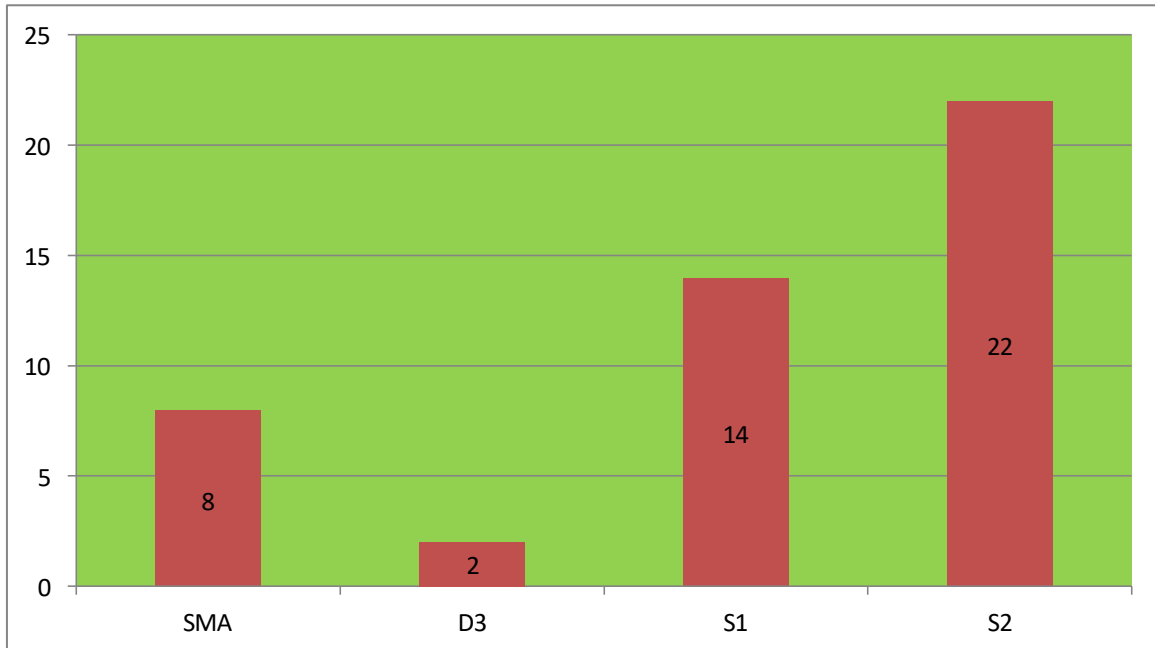

2. Data Kepegawaian Berdasarkan Jenis Kelamin Tahun 2024

DINAS KOPERASI USAHA KECIL DAN MENENGAH PROVINSI BANTEN

3. Data Kepegawaian Berdasarkan Golongan Tahun 2024

4. Data Kepegawaian Berdasarkan Golongan 2023

**DINAS KOPERASI USAHA KECIL DAN MENENGAH
PROVINSI BANTEN**

5. Data Kepegawaian Berdasarkan Pendidikan Tahun 2023

6. Data Kepegawaian Berdasarkan Jenis Kelamin Tahun 2023